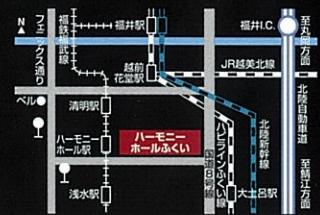

お申込みは
こちら

フレンドリーアート号【嶺南地域】

嶺南地域から「ハーモニーホールふくい」に来場される方々の利便性を図るため、嶺南地域の各市町を経由する無料送迎バスを運行しています。【お問い合わせ・お申し込み】 福井県文化課 TEL 0776-20-0580

JR、ハピラインをご利用の場合

福井駅から福井鉄道 福武線に乗り換え、もしくは福井駅・鯖江駅からタクシーで15分。

福井鉄道 福武線〈たけふ新〜田原町〉をご利用の場合

駅員又は乗務員への当日の公演チケット提示により、上記区間どの駅からでも片道大人200円(子ども100円)の割引運賃でご乗車できます。(普通電車のみ停車)

お車でお越しの場合

公演当日は、駐車場の混雑が予想され、駐車に時間がかかる場合がございます。開演後は進行の都合上ご入場をお待ちいただく場合がございます。予めご了承ください。

「ふくい文化友の会」会員 随時募集中! <年会費 3,000円> チケットの優先予約、割引などお得な特典あり。公演情報をいち早くお届けします。

〒918-8152 福井市今市町40-1-1 福井県立音楽堂「ハーモニーホールふくい」 指定管理者 (公財) 福井県文化振興事業団

チケット提示で
片道運賃200円
(小・中学生)

アプリで
スマート生活!

福井銀行アプリ

ダウンロードはこちら▼

- 口座開設
- 残高・入出金明細
- 振込・振替
- スマホ ATM
- ふくぎん Web口座切替
- 目的預金
- 通帳・カードの紛失・発見・再発行
- 住所・電話番号・勤務先変更
- カードローン